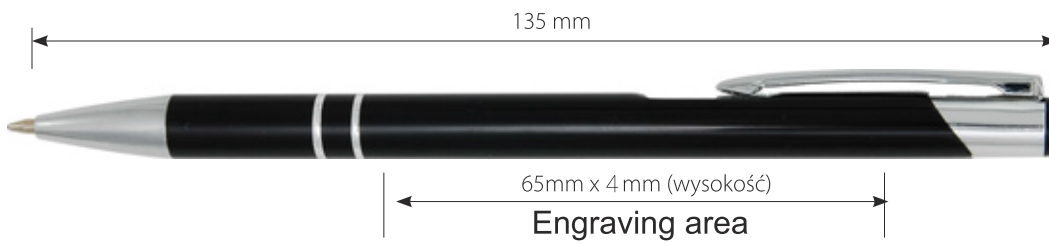

# Seria COSMO SLIM

skala 1:1

Ø 8mm

Ø 8mm

CS-01

CS-03

CS-05

CS-06